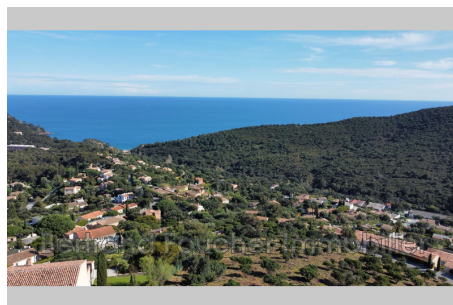

Bertrand Foucher Immobilier - www.agencedecavalaire.com

147 avenue des Alliés - 83140 Cavalaire sur Mer - Tel : 04 94 00 43 33 - agencedecavalaire@gmail.com

31 Rue Louis Martin - 83420 La Croix Valmer - Tel : 04 94 55 33 86 - agencecroixvalmer@gmail.com

1 Avenue Mistral - 83820 Le Rayol Canadel - Tel : 04 94 93 17 75 - agencedurayol@gmail.com

Document non contractuel - Barème de prix disponible sur notre site internet