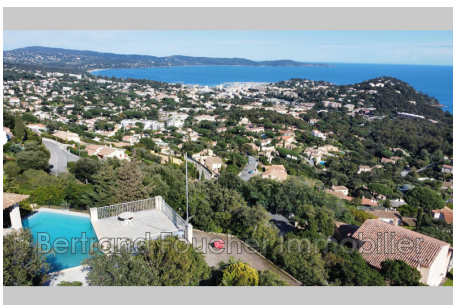

Bertrand Foucher Immobilier - www.agencedecavalaire.com

147 avenue des Alliés - 83140 Cavalaire sur Mer - Tel : 04 94 00 43 33 - agencedecavalaire@gmail.com

31 Rue Louis Martin - 83420 La Croix Valmer - Tel : 04 94 55 33 86 - agencecroixvalmer@gmail.com

1 Avenue Mistral - 83820 Le Rayol Canadel - Tel : 04 94 93 17 75 - agencedurayol@gmail.com

Document non contractuel - Barème de prix disponible sur notre site internet